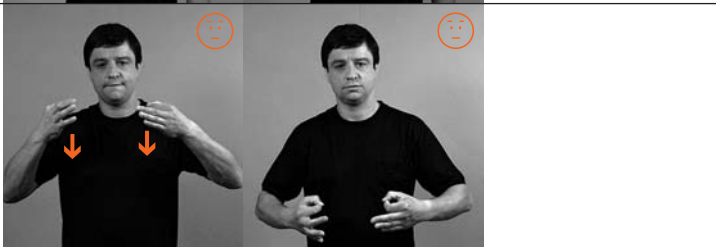

frente¹

(à)

mão dominante em configuração "1" inicia movimento em frente ao nariz e roda o pulso para a frente

**frente²**

(em)

ambas as mãos em configuração "1", a mão dominante inicia movimento junto do nariz e afasta-se de encontro à mão não dominante

**frequência**

mão dominante em configuração "7" realiza movimento repetido para a frente, com reforço da expressão facial

**fresco¹**

(alimento)

ambas as mãos em configuração "pinça fechada" iniciam acima do peito e realizam movimento descendente, com reforço da expressão facial

**fresco²**

(tempo)

ambas as mãos em configuração "1" abanam junto à cara, com reforço da expressão facial

**frescura**

ambas as mãos em configuração "mão aberta" abanam ligeiramente próximas da cara, com reforço da expressão facial